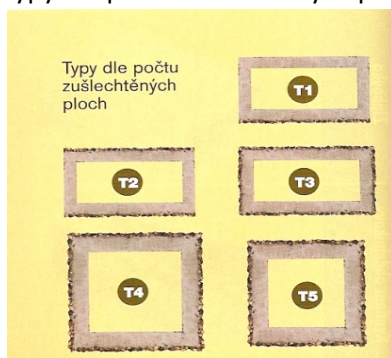

## PLOTOVÉ TVAROVKY Z VYMÝVANÉHO BETONU

PLOTOVÉ TVAROVKY Z VYMÝVANÉHO BETONU					
OZNAČENÍ VÝROBKU	ROZMĚR	OBSAH palety/ks	BARVA		
			základní	růžová	černobílá
Plotová tvarovka T1	390 x 200 x 200	48 ks	105,00 Kč	155,00 Kč	155,00 Kč
Plotová tvarovka T2	390 x 200 x 200	48 ks	110,00 Kč	155,00 Kč	155,00 Kč
Plotová tvarovka T3	390 x 200 x 200	48 ks	120,00 Kč	165,00 Kč	165,00 Kč
Plotová tvarovka T4	390 x 390 x 200	24 ks	175,00 Kč	195,00 Kč	195,00 Kč
Plotová tvarovka T5	300 x 300 x 200	48 ks	170,00 Kč	190,00 Kč	190,00 Kč
Plotová stříška S1	300 x 400	80 ks	105,00 Kč	130,00 Kč	130,00 Kč
Plotová hlavice H1	300 x 500	80 ks	130,00 Kč	155,00 Kč	155,00 Kč
Plotová hlavice H2	390 x 390	60 ks	155,00 Kč	170,00 Kč	170,00 Kč
Plotová hlavice H2	490 x 490	40 ks	185,00 Kč	210,00 Kč	210,00 Kč
Tvarovka vymývaná	400 x 400 x 50	60 ks	75,00 Kč	103,00 Kč	103,00 Kč
Uzavírací nátěr	/	5 kg	1 495,00 Kč	/	/

Stříšky se vyrábí v barvách : základní, růžová, černobílá

T1 - T3

S1

H1

H2

T4 - T5

Typy dle počtu zušlechtěných ploch

Ceny jsou uvedeny bez DPH.