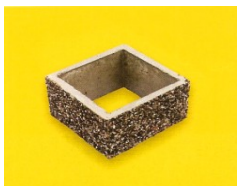

## PLOTOVÉ TVAROVKY Z VYMÝVANÉHO BETONU

PLOTOVÉ TVAROVKY Z VYMÝVANÉHO BETONU					
OZNAČENÍ VÝROBKU	ROZMĚR	OBSAH palety/ks	BARVA		
			základní	růžová	černobílá
Plotová tvarovka T1	390 x 200 x 200	48 ks	105,00 Kč	155,00 Kč	155,00 Kč
Plotová tvarovka T2	390 x 200 x 200	48 ks	110,00 Kč	155,00 Kč	155,00 Kč
Plotová tvarovka T3	390 x 200 x 200	48 ks	120,00 Kč	165,00 Kč	165,00 Kč
Plotová tvarovka T4	390 x 390 x 200	24 ks	175,00 Kč	195,00 Kč	195,00 Kč
Plotová tvarovka T5	300 x 300 x 200	48 ks	170,00 Kč	190,00 Kč	190,00 Kč
Plotová stříška S1	300 x 400	80 ks	105,00 Kč	130,00 Kč	130,00 Kč
Plotová hlavice H1	300 x 500	80 ks	130,00 Kč	155,00 Kč	155,00 Kč
Plotová hlavice H2	390 x 390	60 ks	155,00 Kč	170,00 Kč	170,00 Kč
Plotová hlavice H2	490 x 490	40 ks	185,00 Kč	210,00 Kč	210,00 Kč
Tvarovka vymývaná	400 x 400 x 50	60 ks	75,00 Kč	103,00 Kč	103,00 Kč
Uzavírací nátěr	/	5 kg	1 495,00 Kč	/	/

Stříšky se vyrábí v barvách : základní, růžová, černobílá

T1 - T3

S1

H1

H2

T4 - T5

Typy dle počtu zušlechtěných ploch

Ceny jsou uvedeny bez DPH.