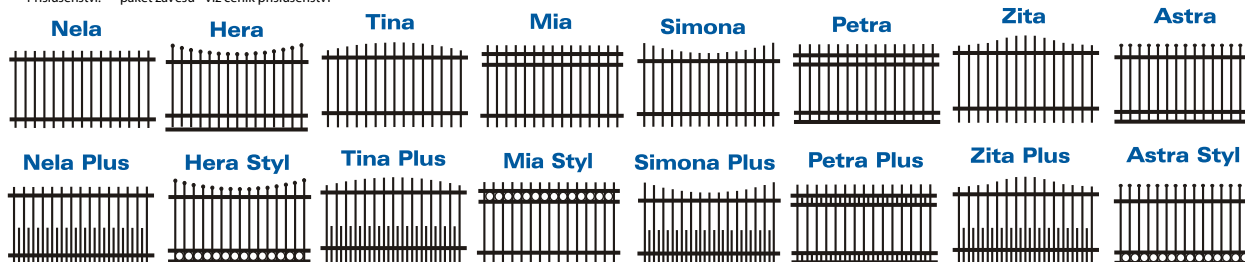

Výrobní rozměr plotového pole = (světla výška - 60mm) x (světla šířka - 20mm).

Rozteč 120 mm - jednoduché modely

Pozn.: při odběru 6-ti a více polí stejného rozměru - sleva 7%

Rozteč 120/60 mm - zahusťené modely

Branky		Brány jednokřídlové											
		Max. rozměry stav. otvoru - šířka x výška : 1,5 x 1,8 m											
Světla výška stav. otvoru v mm	Povrch. úprava	Světla šířka stavebního otvoru v mm											
		do 900	do 1000	do 1100	do 1200	do 1300	do 1400	do 1500	do 1700	do 1900	do 2100	do 2300	do 2500
do 1000	Zinek	6 950	7 056	7 162	7 268	7 374	7 480	7 587	8 770	9 020	9 270	9 520	9 770
	Duplex	8 325	8 476	8 627	8 778	8 929	9 080	9 232	10 770	11 130	11 490	11 850	12 207
1001-1100	Zinek	7 045	7 160	7 280	7 390	7 510	7 630	7 750	8 985	9 260	9 535	9 810	10 085
	Duplex	8 460	8 630	8 790	8 960	9 130	9 290	9 460	11 080	11 475	11 870	12 265	12 660
1101-1200	Zinek	7 140	7 270	7 400	7 520	7 650	7 780	7 900	9 211	9 519	9 827	10 135	10 443
	Duplex	8 600	8 780	8 960	9 140	9 320	9 500	9 690	11 385	11 815	12 245	12 675	13 105
1201 - 1300	Zinek	7 240	7 380	7 520	7 650	7 790	7 930	8 070	9 418	9 747	10 076	10 405	10 734
	Duplex	8 740	8 930	9 130	9 330	9 520	9 720	9 920	11 689	12 156	12 623	13 090	13 557
1301 - 1400	Zinek	7 340	7 480	7 630	7 780	7 930	8 080	8 230	9 627	9 978	10 329	10 680	11 031
	Duplex	8 870	9 080	9 300	9 510	9 720	9 930	10 140	11 994	12 496	12 998	13 500	14 002
1401 - 1500	Zinek	7 430	7 590	7 750	7 910	8 070	8 230	8 390	9 785	10 135	10 485	10 835	11 185
	Duplex	9 010	9 240	9 460	9 690	9 920	10 140	10 370	12 225	12 725	13 225	13 725	14 225
1501 - 1600	Zinek	7 530	7 700	7 870	8 040	8 210	8 380	8 550	10 052	10 453	10 854	11 255	11 656
	Duplex	9 150	9 390	9 630	9 870	10 110	10 350	10 590	12 605	13 180	13 755	14 330	14 905
1601 - 1700	Zinek	7 620	7 800	7 980	8 160	8 340	8 520	8 700	10 262	10 688	11 114	11 540	11 966
	Duplex	9 280	9 540	9 790	10 050	10 310	10 560	10 820	12 910	13 520	14 130	14 740	15 350
1701 - 1800	Zinek	7 720	7 910	8 100	8 290	8 480	8 670	8 860	10 475	10 925	11 375	11 825	12 275
	Duplex	9 420	9 690	9 960	10 230	10 500	10 770	11 050	13 214	13 861	14 508	15 155	15 802

Průchozí šířka otevřených branek (1-kr. brány) bude o cca 150 (200) mm menší než je světla šířka stavebního otvoru; stand. mezera mezi terémem a brankou (1-kr. bránu) 70 mm

V ceně branky: kotvení, panty, doraz

Uvedené ceny platí pro modely: ASTRA, NELA, TINA, ZITA, SIMONA, HERA

Příplatek ve výši 8 % pro modely: MIA, PETRA, NELA PLUS, TINA PLUS, ZITA PLUS, SIMONA PLUS

Příplatek ve výši 20 % pro modely: ASTRA SYL, MIA SYL, PETRA PLUS, HERA SYL