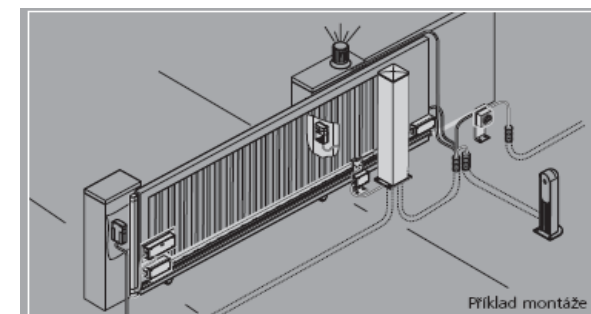

Přednosti ovladače

- necitlivé vůči frekvenčním rušením
- velmi dobrý dosah
- přes 281 bilionů kódových kombinací
- frekvence 433 a 868 MHz
- multibitová technologie
- jednoduché kódování dalších ručních vysílačů
- mnohočetné použití ručních vysílačů
- kompatibilní se všemi digitálními přijímači
- ušlechtilý vzhled, ergonomický tvar