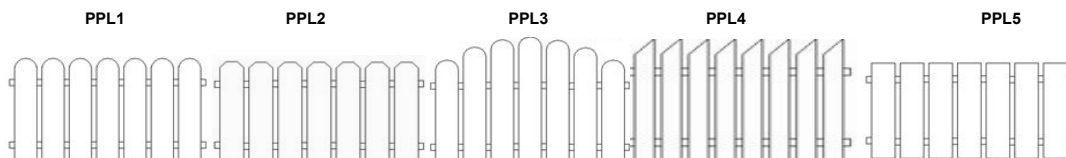

hnědá, cihlová

**Při zakoupení 1 palety (400ks plotovek) a více bude cena 1ks plotovky o 3,-Kč nižší.**

**Příplatek za plotovky v barvě zelené +30%, cena plotovek šedých, černých a cihlových je +10%.**

Na přání zákazníka lze v závislosti na požadovaném množství zajistit výrobu v barvě šedé, cihlové, zelené a černé.

21x78x800 možná barva : standardně hnědá, na objednávku cihlová, zelená, šedá, černá, hlava půlkulatá, tříhranná

23x78x2000 možná barva : hnědá, hlava půlkulatá, tříhranná

cihlová	šedá	černá	zelená
---------	------	-------	--------

### PLASTOVÉ PLOTOVÉ POLE

Vodorovné tyče Zn + poplast 50 x 30 x 2 (barva hnědá, cihlová)			cena / bm	cena / bm
výška v mm	plotovka	profil	cena bez DPH	cena s DPH
do 1000	78 x 21	PPL1, PPL2, PPL4	1 060,00 Kč	1 272,00 Kč
do 1200	78 x 21	PPL1, PPL2, PPL4	1 100,00 Kč	1 320,00 Kč
do 1500	78 x 23	PPL1, PPL2	1 280,00 Kč	1 536,00 Kč
do 2000	78 x 23	PPL1	1 870,00 Kč	2 244,00 Kč