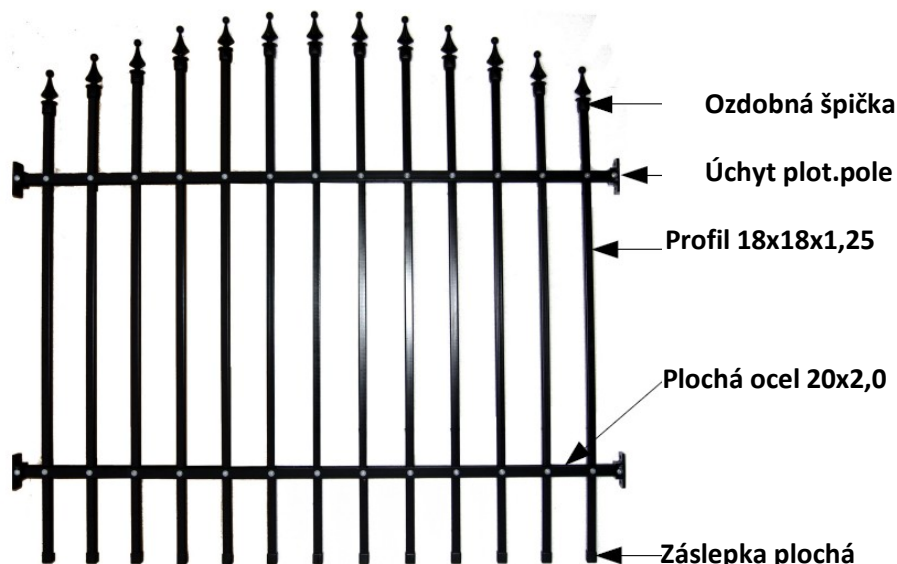

## CENÍK MALOOBCHOD PLOTOVÉ POLE ZN + POPLAST

Plotová pole jsou žárově pozinkována a poplastována. Systémové koncovky jsou plastové. Jedná se o jedinečný výrobek, který je absolutně bezúdržbový. Ploty se dodávají v barvě černá, hnědá, zelená, šedá.

Ozdobná kulička průběžná 30 mm

Ozdobná kulička koncová 30 mm

MATERIÁL na plotové pole	CENA
Profil 18x18x1,25	43,-Kč/bm
Plochá ocel 20x2,0x2500 mm	62,-Kč/ks
Ozdobná špička	12,50 Kč/ks
Úchyt plotového pole	15,50 Kč/ks
Záslepka plochá	3,-Kč/ks
Ozdobná kulička koncová/průběžná	4,-Kč/ks

PLOTOVÉ POLE hotové	Cena / bm
Max.šíře 2,5 m	
výška do 1m	1149,-Kč / bez DPH
výška do 1,5 m	1390,-Kč / bez DPH
Výška do 2 m	1590,-Kč / bez DPH